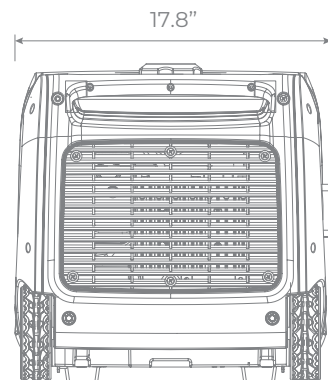

UPC // 840876133866  
STARTING WATTS // 3650  
RUNNING WATTS // 3300  
VOLTAGE // 120V  
FREQUENCY // 60Hz  
ENGINE TYPE // OHV  
STARTING SYSTEM // REMOTE / ELECTRIC / RECOIL  
FUEL TANK VOLUME // 1.8 GAL  
RUN-TIME // UP TO 8.5 HRS (@25% LOAD)  
DECIBLES // 58 dB (@7m @25% LOAD)  
CARTON L×W×H // 26.6" × 18.9" × 19.3"  
GROSS WEIGHT // 103.6 LBS.  
UNIT WEIGHT // 91 LBS.  
UNITS PER PALLET // 8 / 12 / 16  
UNITS PER CONTAINER // 400 / 40HQ

## CONTROL PANEL

(2) 5-20R 20A-120V  
(1) TT-30R 30A-120V RV READY  
(1) DC OUTLET 8.3A-12V  
(1) USB OUTLET 2.1A-5V